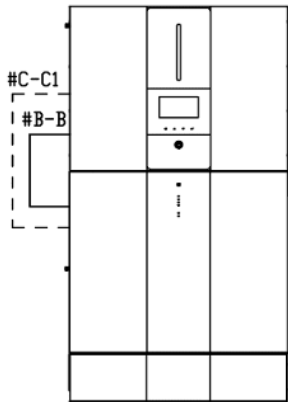

## Accesorios Necesarios según La Cantidad de Módulos que Se Pretende Conectar

Fecha del documento:

4-mar-22

Inversor:

HGS-5.5K-48 (ESS510)

Módulo de Batería:

IHS-100-48 (ESS II-4810)

Tipo de Cable	Cable# en el diagrama a la izquierda	Cantidad Necesaria	Modelo	Donde está	Nota
BMS Cable	#C-C1	1		Viene con el inversor	
BAT+/BAT-	#B-B	1 set		Viene con el módulo de batería	
Wiring Cover		1	31-013595-00G o 31-013493-00G	Opcional Hay que comprarlo	31-013595-00G : Color Gris 31-013493-00G : Color Blanco

**1 Módulo de Batería**

2 Módulos de Batería

Tipo de Cable	Cable# en el diagrama a la izquierda	Cantidad Necesaria	Modelo	Donde está	Nota
BMS Cable	#C-C1	1		Viene con el inversor	
BAT+/BAT- BMS Cable	#B-B	2 sets		Viene con el módulo de batería	
	#C-C2	1		Viene con el módulo de batería	
Wiring Cover		1	31-013595-00G o 31-013493-00G	Opcional Hay que comprarlo	31-013595-00G : Color Gris 31-013493-00G : Color Blanco

3 Módulos de Batería

Tipo de Cable	Cable# en el diagrama a la izquierda	Cantidad Necesaria	Modelo	Donde está	Nota
BMS Cable	#C-C1	1		Viene con el inversor	
BAT+/BAT- BMS Cable	#B-B	2 sets		Viene con el módulo de batería	
	#C-C2	1		Viene con el módulo de batería	
BAT+ / BAT- Cable	#B2-B	1 set	43-11M429-00G & 43-11M430-00G 1800mm	Necesario Hay que comprarlo	Set Paquete : 31-001919-00G
BMS Cable	#C-C3		43-101712-00G 2000mm		
Wiring Cover		2	31-013595-00G o 31-013493-00G	Opcional Hay que comprarlo	31-013595-00G : Color Gris 31-013493-00G : Color Blanco