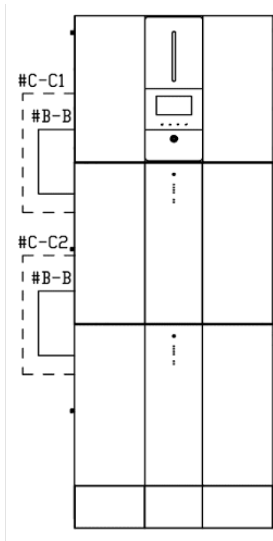

## Accesorios Necesarios según La Cantidad de Módulos que Se Pretende Conectar

Fecha del documento:

4-mar-22

Inversor:

HGS-5.5K-48 (ESS510)

Módulo de Batería:

IHS-100-48 (ESS II-4810)

Tipo de Cable	Cable# en el diagrama a la izquierda	Cantidad Necesaria	Modelo	Donde está	Nota
BMS Cable	#C-C1	1		Viene con el inversor	
BAT+/BAT-	#B-B	1 set		Viene con el módulo de batería	
Wiring Cover		1	31-013595-00G o 31-013493-00G	Opcional Hay que comprarlo	31-013595-00G : Color Gris 31-013493-00G : Color Blanco

**1 Módulo de Batería**

2 Módulos de Batería

Tipo de Cable	Cable# en el diagrama a la izquierda	Cantidad Necesaria	Modelo	Donde está	Nota
BMS Cable	#C-C1	1		Viene con el inversor	
BAT+/BAT- BMS Cable	#B-B	2 sets		Viene con el módulo de batería	
	#C-C2	1		Viene con el módulo de batería	
Wiring Cover		1	31-013595-00G o 31-013493-00G	Opcional Hay que comprarlo	31-013595-00G : Color Gris 31-013493-00G : Color Blanco

3 Módulos de Batería

Tipo de Cable	Cable# en el diagrama a la izquierda	Cantidad Necesaria	Modelo	Donde está	Nota
BMS Cable	#C-C1	1		Viene con el inversor	
BAT+/BAT- BMS Cable	#B-B	2 sets		Viene con el módulo de batería	
	#C-C2	1		Viene con el módulo de batería	
BAT+ / BAT- Cable	#B2-B	1 set	43-11M429-00G & 43-11M430-00G 1800mm	Necesario Hay que comprarlo	Set Paquete : 31-001919-00G
BMS Cable	#C-C3		43-101712-00G 2000mm		
Wiring Cover		2	31-013595-00G o 31-013493-00G	Opcional Hay que comprarlo	31-013595-00G : Color Gris 31-013493-00G : Color Blanco