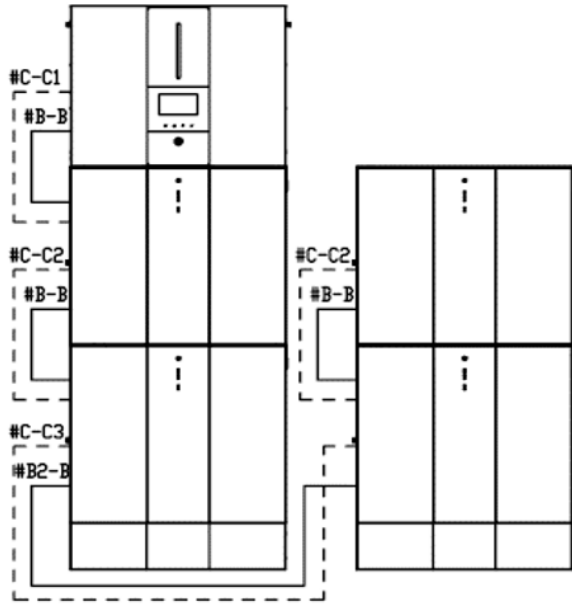

## Accesorios Necesarios según La Cantidad de Módulos que Se Pretende Conectar

Fecha del documento:

4-mar-22

Inversor:

HGS-5.5K-48 (ESS510)

Módulo de Batería:

IHS-100-48 (ESS II-4810)

Tipo de Cable	Cable# en el diagrama a la izquierda	Cantidad Necesaria	Modelo	Donde está	Nota
BMS Cable	#C-C1	1		Viene con el inversor	
BAT+/BAT-	#B-B	1 set		Viene con el módulo de batería	
Wiring Cover		1	31-013595-00G o 31-013493-00G	Opcional Hay que comprarlo	31-013595-00G : Color Gris 31-013493-00G : Color Blanco

**1 Módulo de Batería**

2 Módulos de Batería

Tipo de Cable	Cable# en el diagrama a la izquierda	Cantidad Necesaria	Modelo	Donde está	Nota
BMS Cable	#C-C1	1		Viene con el inversor	
BAT+/BAT- BMS Cable	#B-B	2 sets		Viene con el módulo de batería	
	#C-C2	1		Viene con el módulo de batería	
Wiring Cover		1	31-013595-00G o 31-013493-00G	Opcional Hay que comprarlo	31-013595-00G : Color Gris 31-013493-00G : Color Blanco

3 Módulos de Batería

Tipo de Cable	Cable# en el diagrama a la izquierda	Cantidad Necesaria	Modelo	Donde está	Nota
BMS Cable	#C-C1	1		Viene con el inversor	
BAT+/BAT- BMS Cable	#B-B	2 sets		Viene con el módulo de batería	
	#C-C2	1		Viene con el módulo de batería	
BAT+ / BAT- Cable	#B2-B	1 set	43-11M429-00G & 43-11M430-00G 1800mm	Necesario Hay que comprarlo	Set Paquete : 31-001919-00G
BMS Cable	#C-C3		43-101712-00G 2000mm		
Wiring Cover		2	31-013595-00G o 31-013493-00G	Opcional Hay que comprarlo	31-013595-00G : Color Gris 31-013493-00G : Color Blanco