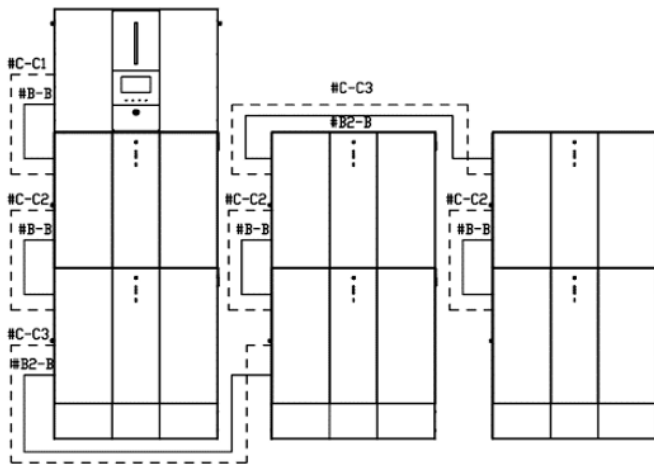

6 Módulos de Batería

Tipo de Cable	Cable# en el diagrama a la izquierda	Cantidad Necesaria	Modelo	Donde está	Nota
BMS Cable	#C-C1	1		Viene con el inversor	
BAT+/BAT-	#B-B	4 sets		Viene con el módulo de batería	
BMS Cable	#C-C2	3		Viene con el módulo de batería	
BAT+ / BAT- Cable	#B2-B	2 sets	43-11M429-00G & 43-11M430-00G 1800mm	Necesario Hay que comprarlo	Set Paquete : 31-001919-00G
BMS Cable	#C-C3		43-101712-00G 2000mm		
Wiring Cover		3	31-013595-00G o 31-013493-00G	Opcional Hay que comprarlo	31-013595-00G : Color Gris 31-013493-00G : Color Blanco