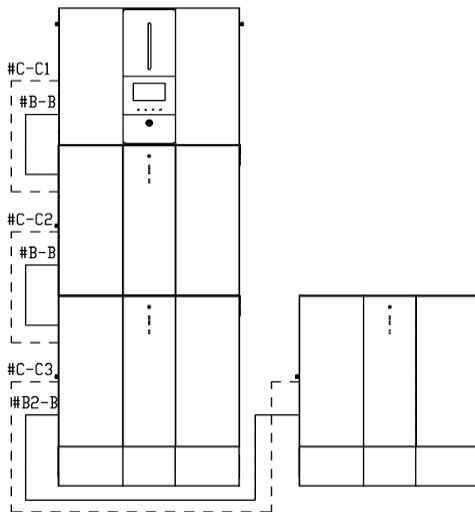

## Accesorios Necesarios según La Cantidad de Módulos que Se Pretende Conectar

Fecha del documento:

4-mar-22

Inversor:

HGS-5.5K-48 (ESS510)

Módulo de Batería:

IHS-100-48 (ESS II-4810)

Tipo de Cable	Cable# en el diagrama a la izquierda	Cantidad Necesaria	Modelo	Donde está	Nota
BMS Cable	#C-C1	1		Viene con el inversor	
BAT+/BAT-	#B-B	1 set		Viene con el módulo de batería	
Wiring Cover		1	31-013595-00G o 31-013493-00G	Opcional Hay que comprarlo	31-013595-00G : Color Gris 31-013493-00G : Color Blanco

**1 Módulo de Batería**

2 Módulos de Batería

Tipo de Cable	Cable# en el diagrama a la izquierda	Cantidad Necesaria	Modelo	Donde está	Nota
BMS Cable	#C-C1	1		Viene con el inversor	
BAT+/BAT- BMS Cable	#B-B	2 sets		Viene con el módulo de batería	
	#C-C2	1		Viene con el módulo de batería	
Wiring Cover		1	31-013595-00G o 31-013493-00G	Opcional Hay que comprarlo	31-013595-00G : Color Gris 31-013493-00G : Color Blanco

3 Módulos de Batería

Tipo de Cable	Cable# en el diagrama a la izquierda	Cantidad Necesaria	Modelo	Donde está	Nota
BMS Cable	#C-C1	1		Viene con el inversor	
BAT+/BAT- BMS Cable	#B-B	2 sets		Viene con el módulo de batería	
	#C-C2	1		Viene con el módulo de batería	
BAT+ / BAT- Cable	#B2-B	1 set	43-11M429-00G & 43-11M430-00G 1800mm	Necesario Hay que comprarlo	Set Paquete : 31-001919-00G
BMS Cable	#C-C3		43-101712-00G 2000mm		
Wiring Cover		2	31-013595-00G o 31-013493-00G	Opcional Hay que comprarlo	31-013595-00G : Color Gris 31-013493-00G : Color Blanco